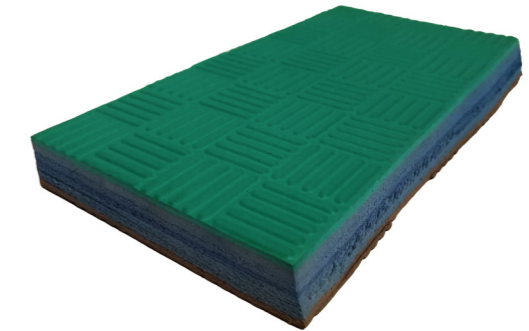

Materiaali on pehmeää ja miellyttävän tuntuista. Myös sen iskunvaimennuskyky on hyvä, jolloin se soveltuu moneen eri käyttötarkoitukseen.

## ERITYISOMINAISUUKSIA:

- Erittäin helppo ja nopea asentaa
- Lämmin ja miellyttävä pinta
- Hyvä iskunvaimennuskyky
- Valmistettu etyleeni-vinyyliasetaatista (EVA)

## PERUSTIEDOT

Paksuus		22mm
Koko		1000x1000mm

PUNAINEN

VIHREÄ

SININEN

KELTAINEN

ORANSSI